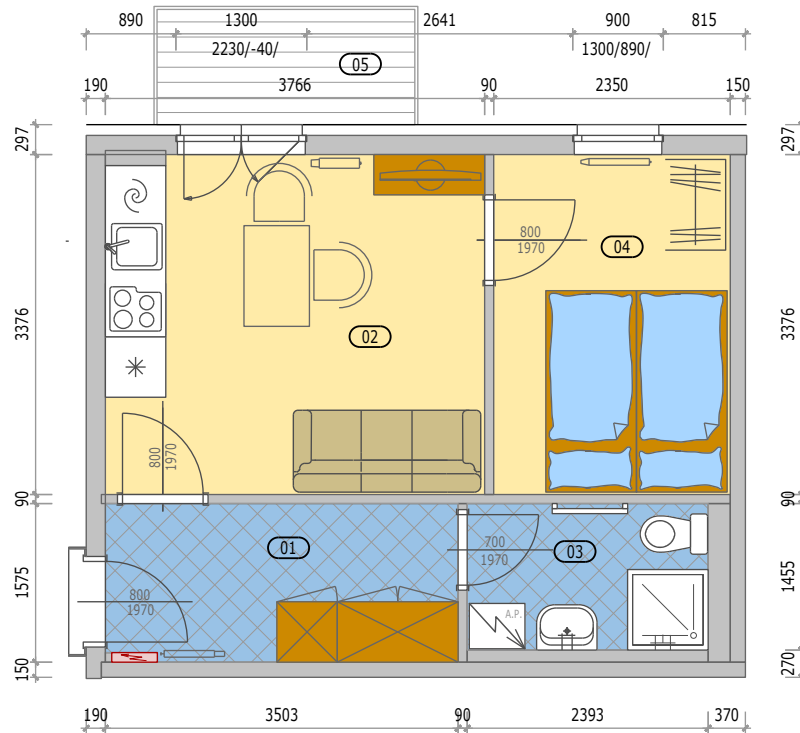

BYTOVÝ DŮM ŠKOLNÍ - KAZNĚJOV

POZICE BYTU

LEGENDA MÍSTNOSTÍ

D 3.1 BYT 2KK + BALKON

číslo.m.	účel místnosti	plocha m ²	
01	ZÁDVEŘÍ	5,50	dlažba
02	OBÝVACÍ POKOJ + KUCHYŇ	12,60	lamino
03	KOUPELNA + WC	3,50	dlažba
04	POKOJ	7,90	lamino
Podlahová plocha bytu v m ²		29,50	
Prodejní plocha bytu dle 366/2013 Sb)		31,20	
05	BALKÓN	3,00	dřevo

BYTOVÝ DŮM BD1 - 3.NP

BYT - D 3.1