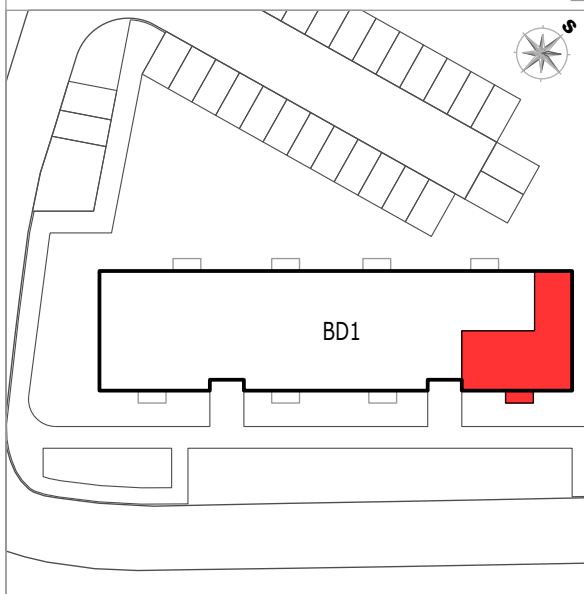

BYTOVÝ DŮM ŠKOLNÍ - KAZNĚJOV

POZICE BYTU

LEGENDA MÍSTNOSTÍ

D 2.2 BYT 3KK + BALKON

číslo.m.	účel místnosti	plocha m ²	
01	ZÁDVEŘÍ	4,70	dlažba
02	KOUPELNA	4,10	dlažba
03	OBÝVACÍ POKOJ + KUCHYŇ	24,60	lamino
04	CHODBIČKA	1,20	lamino
05	WC	1,60	dlažba
06	POKOJ	12,00	lamino
07	POKOJ	12,00	lamino
Podlahová plocha bytu v m ²		60,20	
Prodejní plocha bytu dle 366/2013 Sb)		64,30	
08	BALKÓN	3,00	dřevo

BYTOVÝ DŮM BD1 - 2.NP

BYT - D 2.2