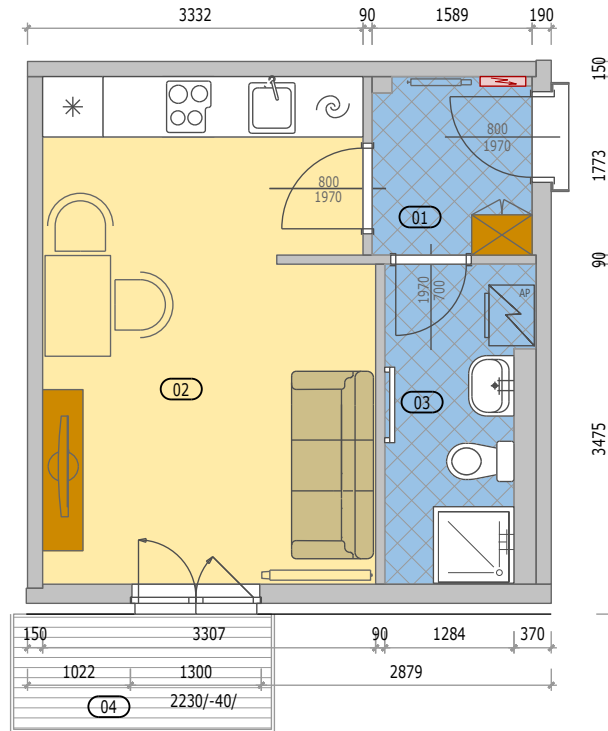

BYTOVÝ DŮM ŠKOLNÍ - KAZNĚJOV

POZICE BYTU

LEGENDA MÍSTNOSTÍ

C 2.2 BYT 1KK + BALKON

| číslo.m. | účel místnosti | plocha m ² | |
|--|------------------------|-----------------------|--------|
| 01 | ZÁDVEŘÍ | 2,70 | dlažba |
| 02 | OBÝVACÍ POKOJ + KUCHYŇ | 16,40 | lamino |
| 03 | KOUPELNA + WC | 4,30 | dlažba |
| Podlahová plocha bytu v m ² | | 23,40 | |
| Prodejní plocha bytu dle 366/2013 Sb) | | 24,50 | |
| 04 | BALKÓN | 3,00 | dřevo |

BYTOVÝ DŮM BD1 - 2.NP

BYT - C 2.2