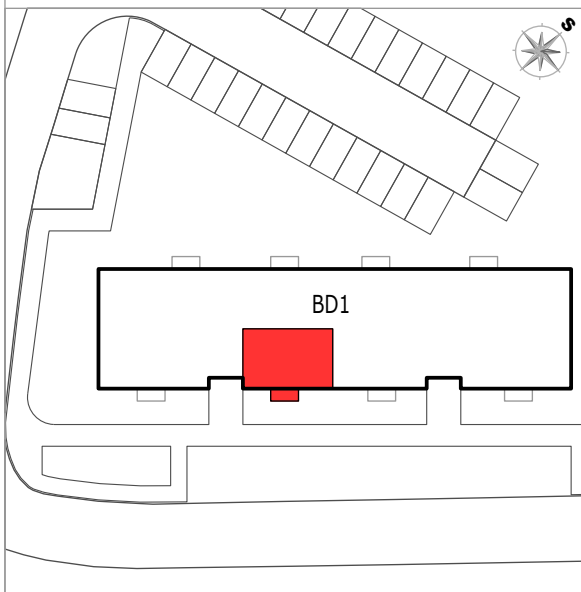

BYTOVÝ DŮM ŠKOLNÍ - KAZNĚJOV

POZICE BYTU

LEGENDA MÍSTNOSTÍ

B 3.2 BYT 2KK + BALKON

číslo.m.	účel místnosti	plocha m ²	
01	ZÁDVEŘÍ	2,90	dlažba
02	PŘEDSÍŇ	1,70	dlažba
03	KOUPELNA + WC	2,70	dlažba
04	POKOJ	9,90	lamino
05	OBÝVACÍ POKOJ + KUCHYŇ	18,55	lamino
Podlahová plocha bytu v m ²		35,75	
Prodejní plocha bytu dle 366/2013 Sb)		37,80	
06	BALKÓN	3,00	dřevo

BYTOVÝ DŮM BD1 - 3.NP

BYT - B 3.2