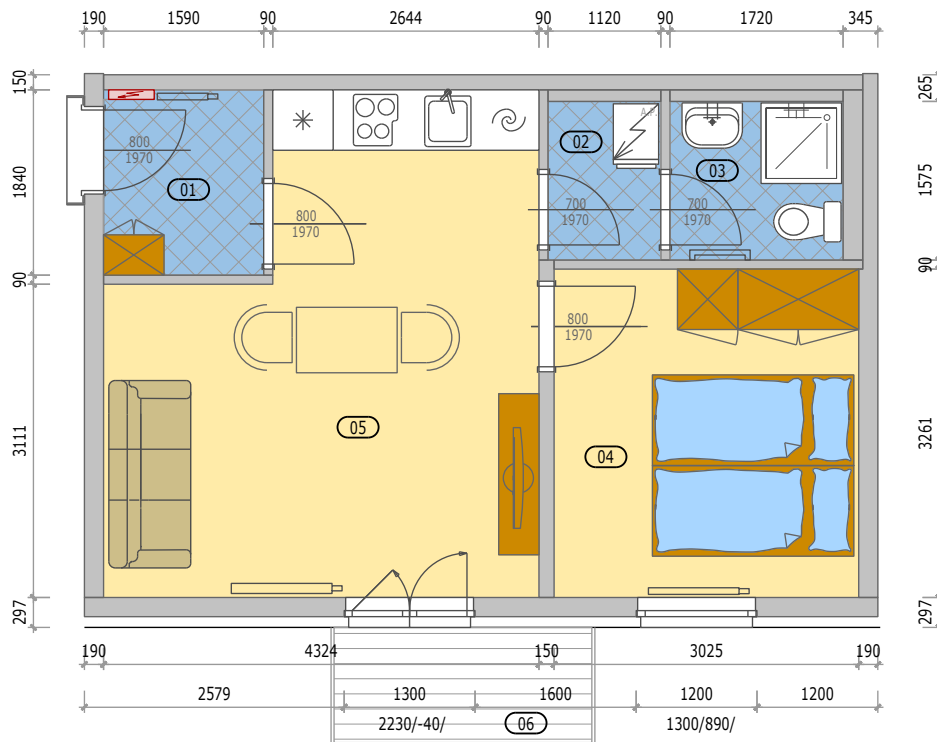

BYTOVÝ DŮM ŠKOLNÍ - KAZNĚJOV

POZICE BYTU

LEGENDA MÍSTNOSTÍ

B 3.2 BYT 2KK + BALKON

číslo.m.	účel místnosti	plocha m ²	
01	ZÁDVEŘÍ	2,90	dlažba
02	PŘEDSÍŇ	1,70	dlažba
03	KOUPELNA + WC	2,70	dlažba
04	POKOJ	9,90	lamino
05	OBÝVACÍ POKOJ + KUCHYŇ	18,55	lamino
Podlahová plocha bytu v m ²		35,75	
Prodejní plocha bytu dle 366/2013 Sb)		37,80	
06	BALKÓN	3,00	dřevo

BYTOVÝ DŮM BD1 - 3.NP

BYT - B 3.2