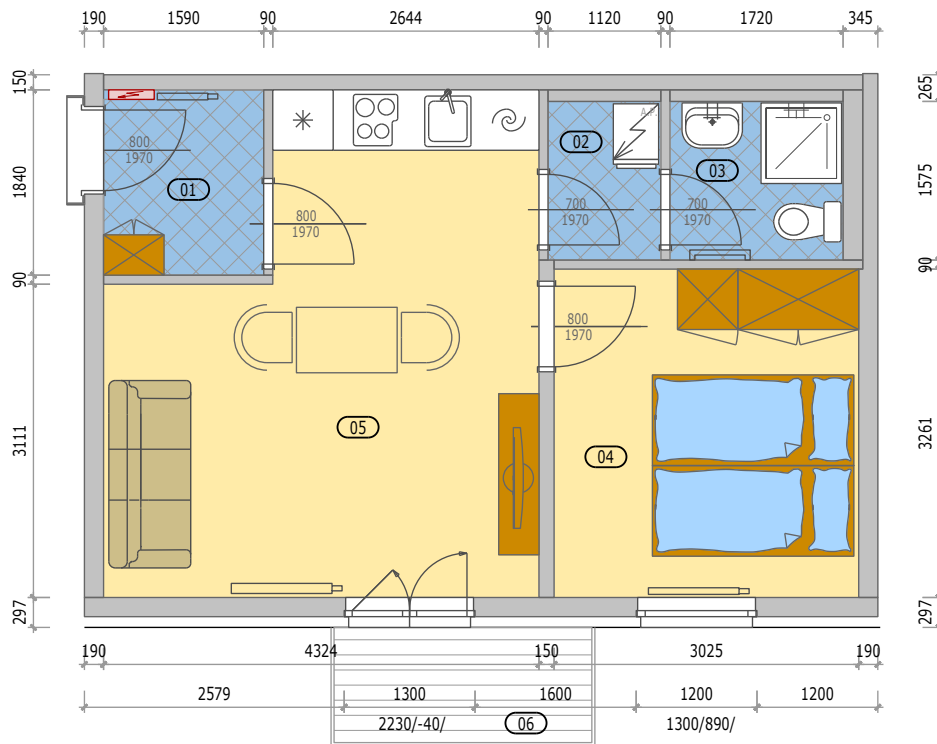

## POZICE BYTU

### B 2.2 BYT 2KK + BALKON

| číslo.m.                               | účel místnosti         | plocha m <sup>2</sup> |        |
|--|------------------------|-----------------------|--------|
| 01                                     | ZÁDVEŘÍ                | 2,90                  | dlažba |
| 02                                     | PŘEDSÍŇ                | 1,70                  | dlažba |
| 03                                     | KOUPELNA + WC          | 2,70                  | dlažba |
| 04                                     | POKOJ                  | 9,90                  | lamino |
| 05                                     | OBÝVACÍ POKOJ + KUCHYŇ | 18,55                 | lamino |
| Podlahová plocha bytu v m <sup>2</sup> |                        | <b>35,75</b>          |        |
| Prodejní plocha bytu dle 366/2013 Sb)  |                        | <b>37,80</b>          |        |
| 06                                     | BALKÓN                 | 3,00                  | dřevo  |