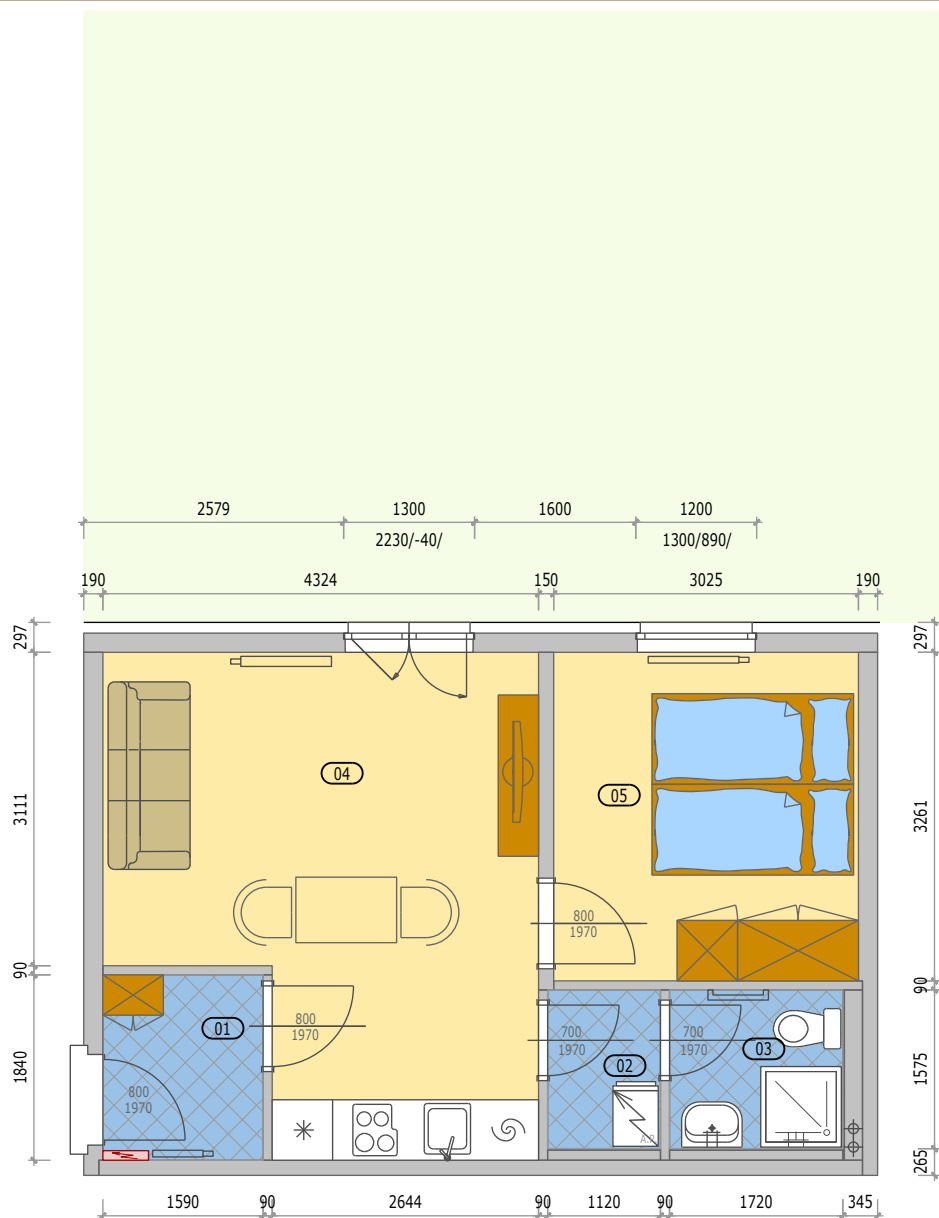

BYTOVÝ DŮM ŠKOLNÍ - KAZNĚJOV

POZICE BYTU

LEGENDA MÍSTNOSTÍ

B 1.1 BYT 2KK + PŘEDZAHŘÁDKA

číslo.m.	účel místnosti	plocha m ²	
01	ZÁDVEŘÍ	2,80	dlažba
02	PŘEDSÍŇKA	1,70	dlažba
03	KOUPELNA + WC	2,70	dlažba
04	OBÝVACÍ POKOJ + KUCHYŇ	18,50	lamino
05	POKOJ	9,80	lamino
Podlahová plocha bytu v m ²		35,50	
Prodejní plocha bytu dle 366/2013 Sb)		37,80	
PŘEDZAHŘÁDKA		98,57	tráva

BYTOVÝ DŮM BD1 - 1.NP

BYT - B 1.1