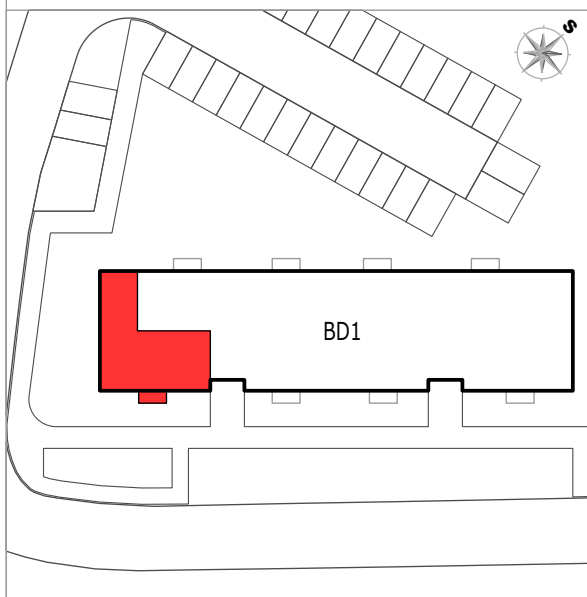

BYTOVÝ DŮM ŠKOLNÍ - KAZNĚJOV

POZICE BYTU

LEGENDA MÍSTNOSTÍ

A 2.2 BYT 3KK + BALKON

číslo.m.	účel místnosti	plocha m ²	
01	ZÁDVEŘÍ	4,70	dlažba
02	KOUPELNA	4,20	dlažba
03	OBÝVAČÍ POKOJ + KUCHYŇ	24,60	lamino
04	CHODBIČKA	1,20	lamino
05	WC	1,60	dlažba
06	POKOJ	12,00	lamino
07	POKOJ	10,00	lamino
Podlahová plocha bytu v m ²		58,30	
Prodejní plocha bytu dle 366/2013 Sb)		64,30	
08	BALKÓN	3,00	dřevo

BYTOVÝ DŮM BD1 - 2.NP

BYT - A 2.2