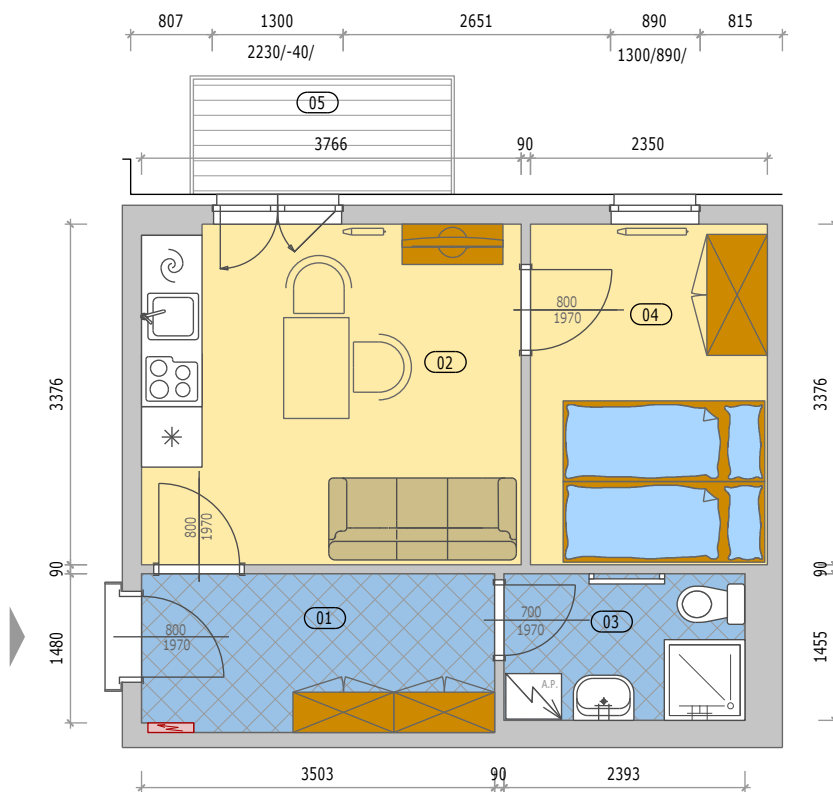

BYTOVÉ DOMY RYBNICKÁ - KAZNĚJOV

POZICE BYTU

LEGENDA MÍSTNOSTÍ

B 2.1 BYT 2KK + BALKON

číslo.m.	účel místnosti	plocha m ²	
01	ZÁDVEŘÍ	5,50	dlažba
02	OBÝVACÍ POKOJ + KUCHYŇ	12,70	lamino
03	KOUPELNA + WC	3,50	dlažba
04	POKOJ	7,90	lamino
Podlahová plocha bytu v m ²		29,60	
Prodejní plocha bytu dle 366/2013 Sb)		31,20	
05	BALKÓN	3,00	dřevo

BYTOVÝ DŮM BD2 - 2.NP

BYT - B 2.1