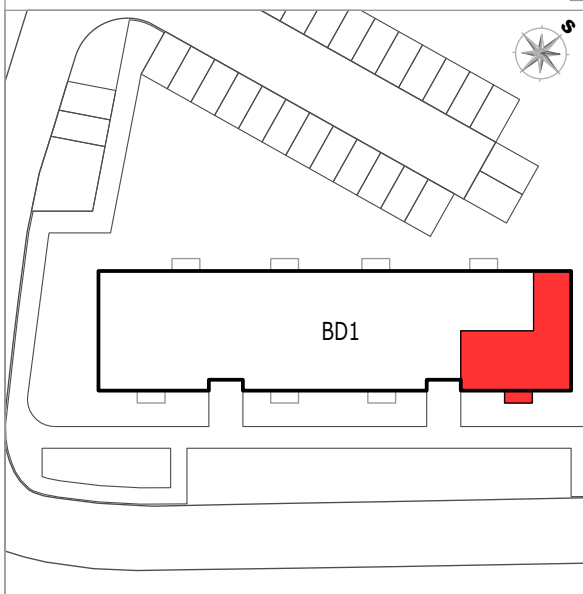

BYTOVÝ DŮM ŠKOLNÍ - KAZNĚJOV

D 3.2 BYT 3KK + BALKON

číslo.m.	účel místnosti	plocha m ²	
01	ZÁDVEŘÍ	4,70	dlažba
02	KOUPELNA	4,10	dlažba
03	OBÝVACÍ POKOJ + KUCHYŇ	24,60	lamino
04	CHODBIČKA	1,20	lamino
05	WC	1,60	dlažba
06	POKOJ	12,00	lamino
07	POKOJ	12,00	lamino
Podlahová plocha bytu v m ²		60,20	
Prodejní plocha bytu dle 366/2013 Sb)		64,30	
08	BALKÓN	3,00	dřevo

BYTOVÝ DŮM BD1 - 3.NP

BYT - D 3.2