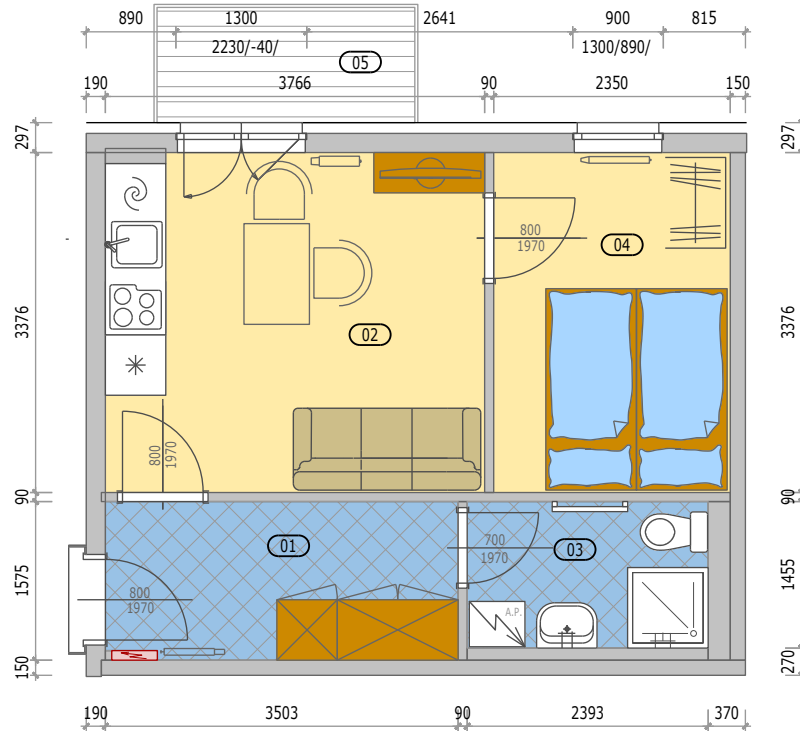

## POZICE BYTU

### D 2.1 BYT 2KK + BALKON

číslo.m.	účel místnosti	plocha m <sup>2</sup>	
01	ZÁDVEŘÍ	5,50	dlažba
02	OBÝVACÍ POKOJ + KUCHYŇ	12,60	lamino
03	KOUPELNA + WC	3,50	dlažba
04	POKOJ	7,90	lamino
Podlahová plocha bytu v m <sup>2</sup>		<b>29,50</b>	
Prodejní plocha bytu dle 366/2013 Sb)		<b>31,20</b>	
05	BALKÓN	3,00	dřevo