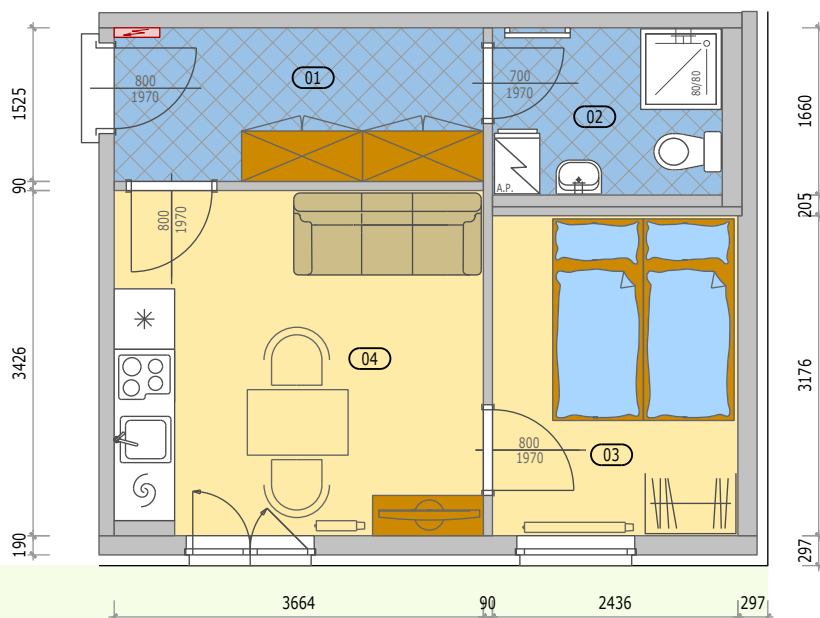

BYTOVÝ DŮM ŠKOLNÍ - KAZNĚJOV

POZICE BYTU

LEGENDA MÍSTNOSTÍ

D 1.2 BYT 2KK + PŘEDZAHŘÁDKA

číslo.m.	účel místnosti	plocha m ²	
01	ZÁDVEŘÍ	5,50	dlažba
02	KOUPELNA + WC	3,80	dlažba
03	POKOJ	7,70	lamino
04	OBÝVACÍ POKOJ + KUCHYŇ	12,50	lamino
Podlahová plocha bytu v m ²		29,50	
Prodejní plocha bytu dle 366/2013 Sb)		31,20	
	PŘEDZAHŘÁDKA	33,49	tráva

BYTOVÝ DŮM BD1 - 1.NP

BYT - D 1.2