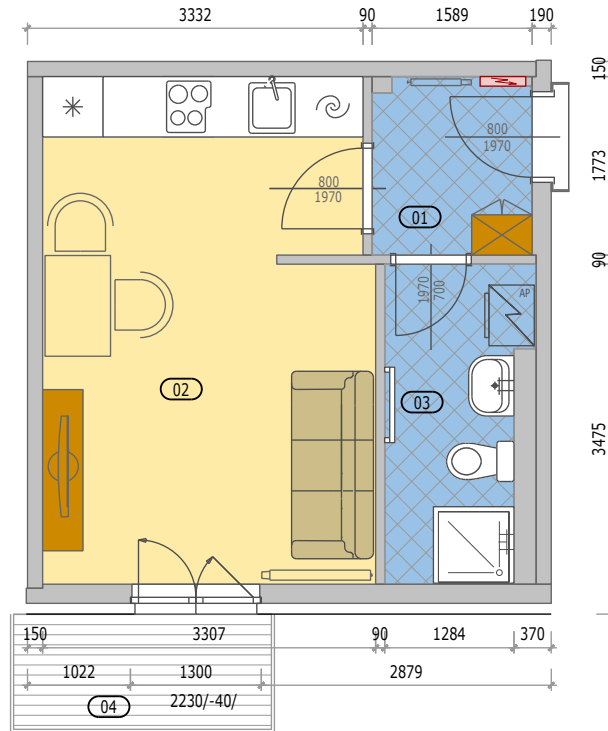

## POZICE BYTU

### C 4.2 BYT 1KK + BALKON

číslo.m.	účel místnosti	plocha m <sup>2</sup>	
01	ZÁDVEŘÍ	2,70	dlažba
02	OBÝVACÍ POKOJ + KUCHYŇ	16,40	lamino
03	KOUPELNA + WC	4,30	dlažba
Podlahová plocha bytu v m <sup>2</sup>		<b>23,40</b>	
Prodejní plocha bytu dle 366/2013 Sb)		<b>24,50</b>	
04	BALKÓN	3,00	dřevo