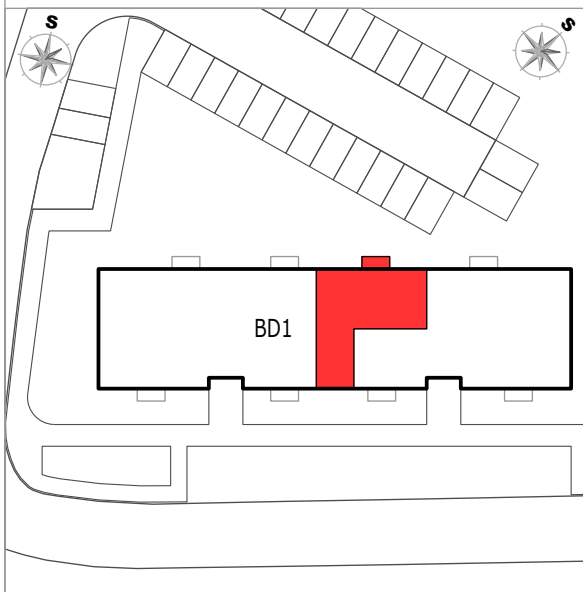

BYTOVÝ DŮM ŠKOLNÍ - KAZNĚJOV

POZICE BYTU

LEGENDA MÍSTNOSTÍ

C 4.1 BYT 3KK + BALKÓN

číslo.m.	účel místnosti	plocha m ²	
01	ZÁDVEŘÍ	2,80	dlažba
02	OBYVACÍ POKOJ + KUCHYŇ	22,10	lamino
03	CHODBA	4,20	lamino
04	POKOJ	8,80	lamino
05	KOUPELNA	3,80	dlažba
06	WC	1,80	dlažba
07	POKOJ	12,30	
Podlahová plocha bytu v m ²		55,80	
Prodejní plocha bytu dle 366/2013 Sb)		59,50	
08	BALKÓN	3,00	dřevo

BYTOVÝ DŮM BD1 - 4.NP

BYT - C 4.1