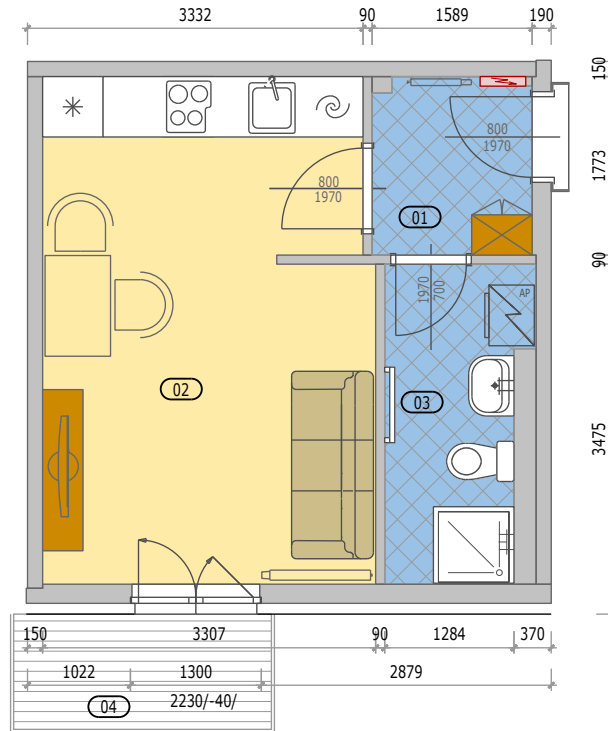

BYTOVÝ DŮM ŠKOLNÍ - KAZNĚJOV

POZICE BYTU

LEGENDA MÍSTNOSTÍ

C 3.2 BYT 1KK + BALKON

číslo.m.	účel místnosti	plocha m ²	
01	ZÁDVEŘÍ	2,70	dlažba
02	OBÝVACÍ POKOJ + KUCHYŇ	16,40	lamino
03	KOUPELNA + WC	4,30	dlažba
Podlahová plocha bytu v m ²		23,40	
Prodejní plocha bytu dle 366/2013 Sb)		24,50	
04	BALKÓN	3,00	dřevo

BYTOVÝ DŮM BD1 - 3.NP

BYT - C 3.2