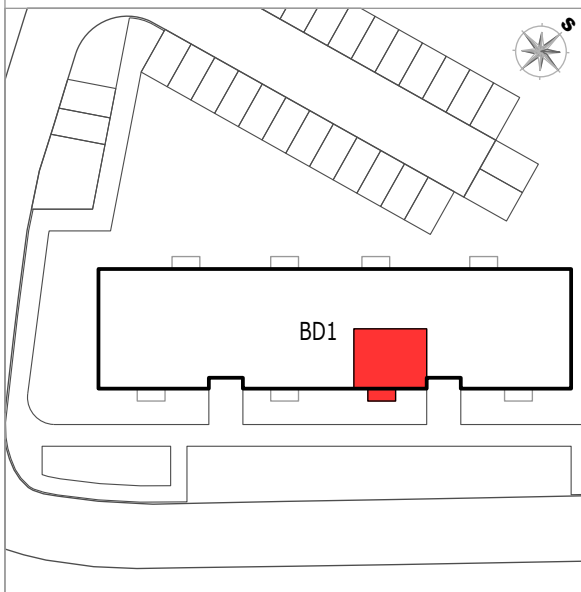

BYTOVÝ DŮM ŠKOLNÍ - KAZNĚJOV

POZICE BYTU

LEGENDA MÍSTNOSTÍ

C 3.2 BYT 1KK + BALKON

číslo.m.	účel místnosti	plocha m ²	
01	ZÁDVEŘÍ	2,70	dlažba
02	OBÝVACÍ POKOJ + KUCHYŇ	16,40	lamino
03	KOUPELNA + WC	4,30	dlažba
Podlahová plocha bytu v m ²		23,40	
Prodejní plocha bytu dle 366/2013 Sb)		24,50	
04	BALKÓN	3,00	dřevo

BYTOVÝ DŮM BD1 - 3.NP

BYT - C 3.2